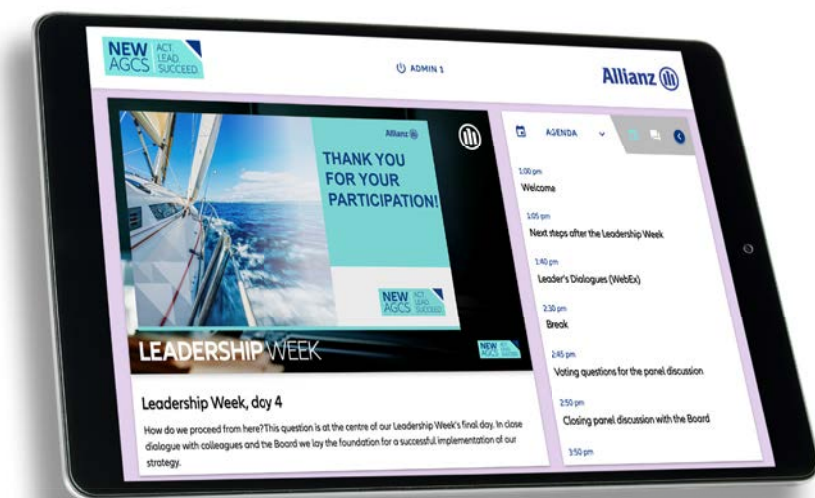

G+B Streaming Portal | Referenz ALLIANZ AGCS